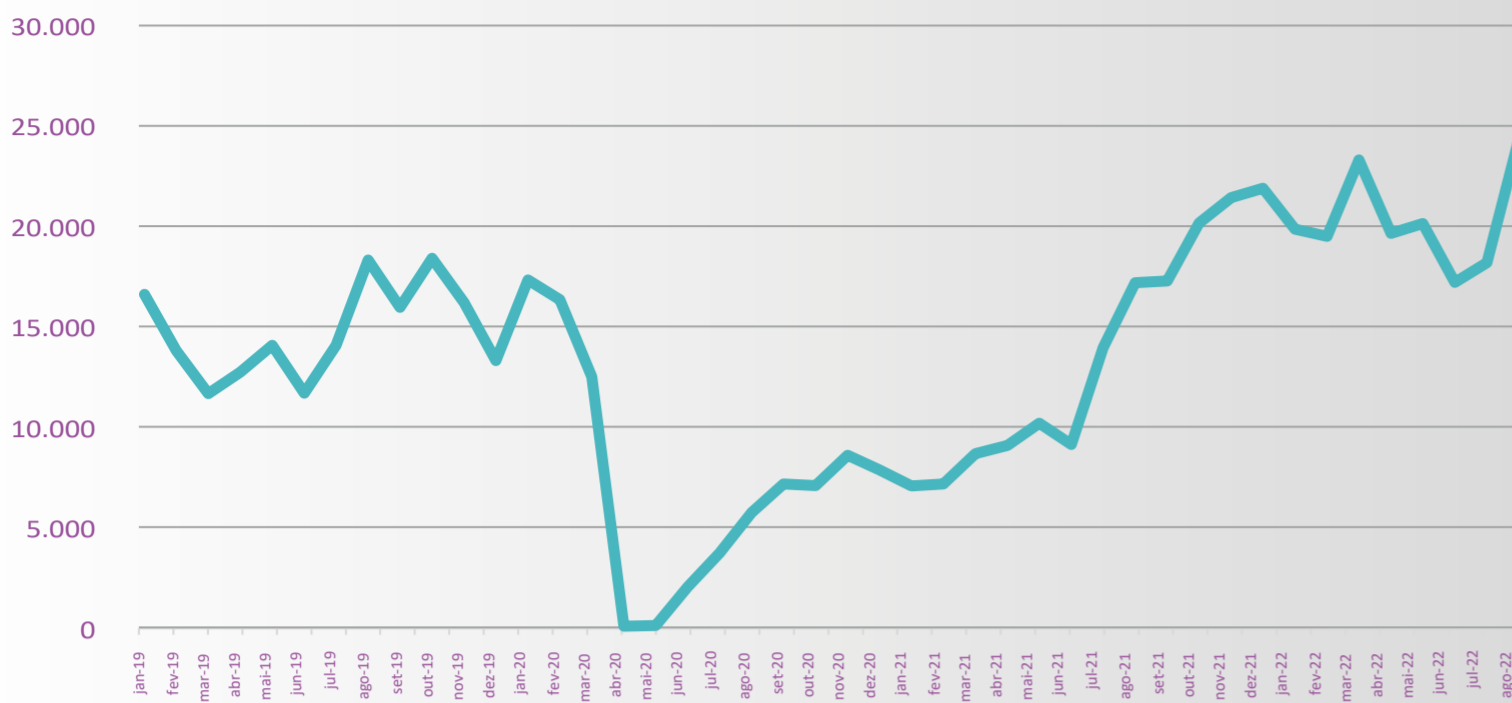

## Base harmonizada CTPS/RAIS/Novo CAGED

“OS ESTADOS DA REGIÃO SUL FORAM OS  
QUE MAIS MOVIMENTARAM TRABALHADORES  
IMIGRANTES (13.914) E GERARAM VAGAS  
NO MERCADO FORMAIL (2.294)”

## STI

“O BALANÇO DAS MOVIMENTAÇÕES  
DE PESSOAS PELOS POSTOS DE  
FRONTEIRAS SE MANTEVE  
NEGATIVO, COM 808.853 ENTRADAS  
E 858.848 SAÍDAS”

# SisMigra

Número de registro de imigrantes, por mês de registro - Brasil 2019/2022.

**“O MÊS DE AGOSTO FOI O QUE REGISTROU O MAIOR NÚMERO DE SOLICITAÇÃO DE RESIDÊNCIA DE TODA A SÉRIE HISTÓRICA, INAUGURADA EM JANEIRO DE 2019”**