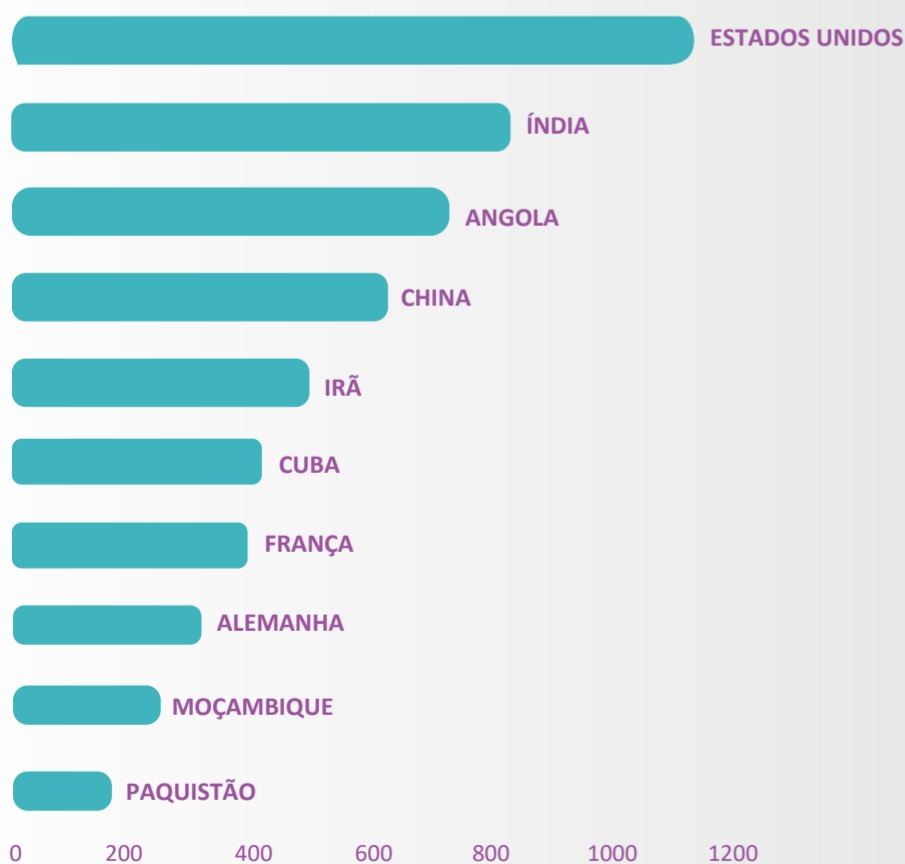

Fonte: Elaborado pelo OBMigra, a partir de dados da Polícia Federal, SisMigra 2022

# STI-MAR

**“AS SOLICITAÇÕES DE RECONHECIMENTO DA CONDIÇÃO DE REFUGIADOS PARA OS CUBANOS (510) SUPERARAM AS DOS ANGOLANOS (356)”**

# MRE

Número de vistos concedidos segundo principais países de localização do posto consular - Brasil, julho de 2022.

**“ANGOLA DEIXOU A PRIMEIRA POSIÇÃO COMO PRINCIPAL PAÍS DE EMISSÃO DOS VISTOS, SENDO SUPERADA POR ESTADOS UNIDOS E ÍNDIA”**

Fonte: Elaborado pelo OBMigra, a partir dos dados do Ministério das Relações Exteriores, julho de 2022.