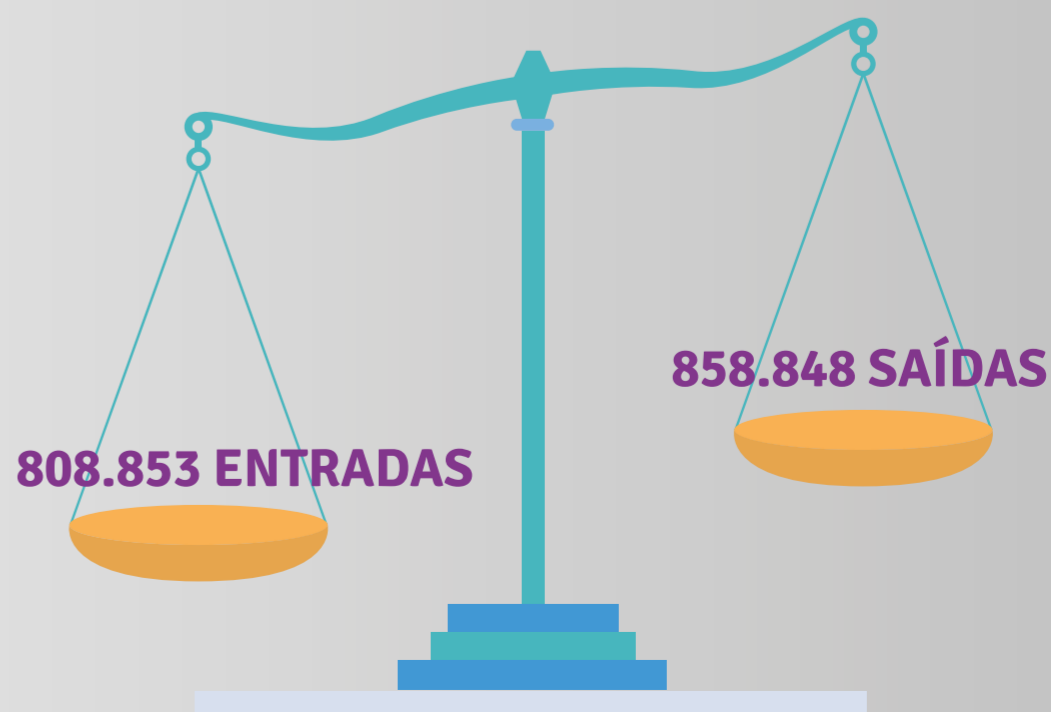

## CGIL (Coordenação-Geral de Imigração Laboral)

“ENTRE OS TRABALHADORES  
QUALIFICADOS, OS CHINESES  
FORAMOS QUE MAIS RECEBERAM  
AUTORIZAÇÕES (75)”

## Base harmonizada CTPS/RAIS/Novo CAGED

“OS ESTADOS DA REGIÃO SUL FORAM OS  
QUE MAIS MOVIMENTARAM TRABALHADORES  
IMIGRANTES (13.914) E GERARAM VAGAS  
NO MERCADO FORMAIL (2.294)”

## STI

“O BALANÇO DAS MOVIMENTAÇÕES  
DE PESSOAS PELOS POSTOS DE  
FRONTEIRAS SE MANTEVE  
NEGATIVO, COM 808.853 ENTRADAS  
E 858.848 SAÍDAS”